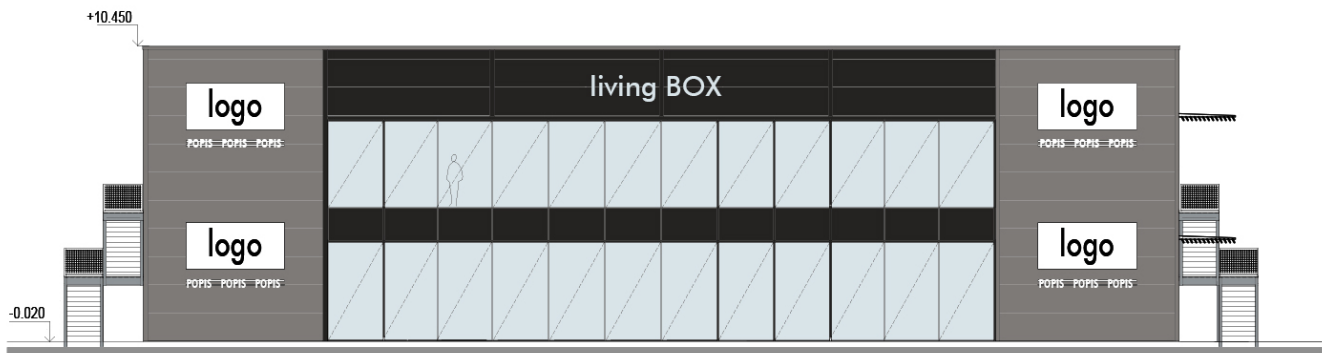

POHLED VÝCHODNÍ