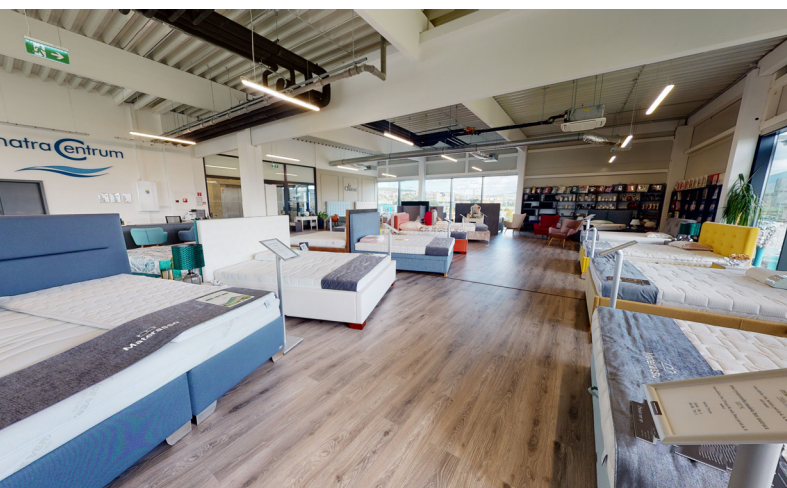

Pohľad predajňa Materasso, 2. podlažie