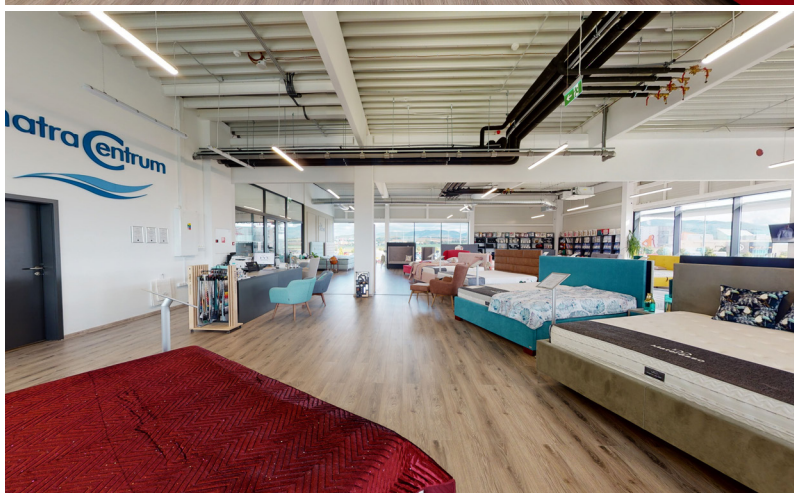

Pohľad predajňa Materasso, 2. podlažie