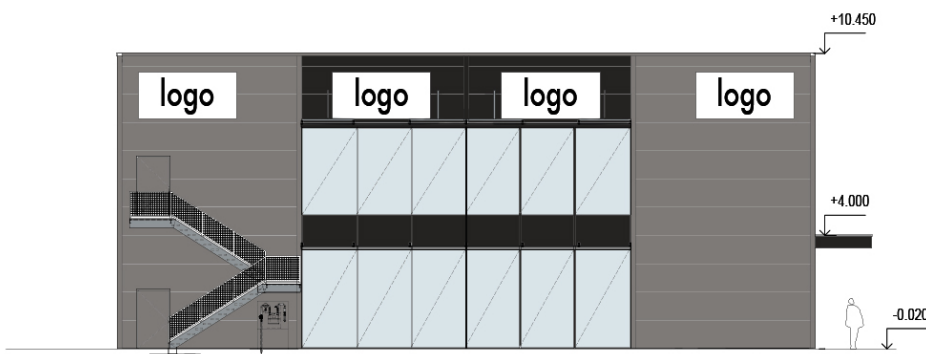

Pohľad spoločné priestory budovy, 1. podlažie