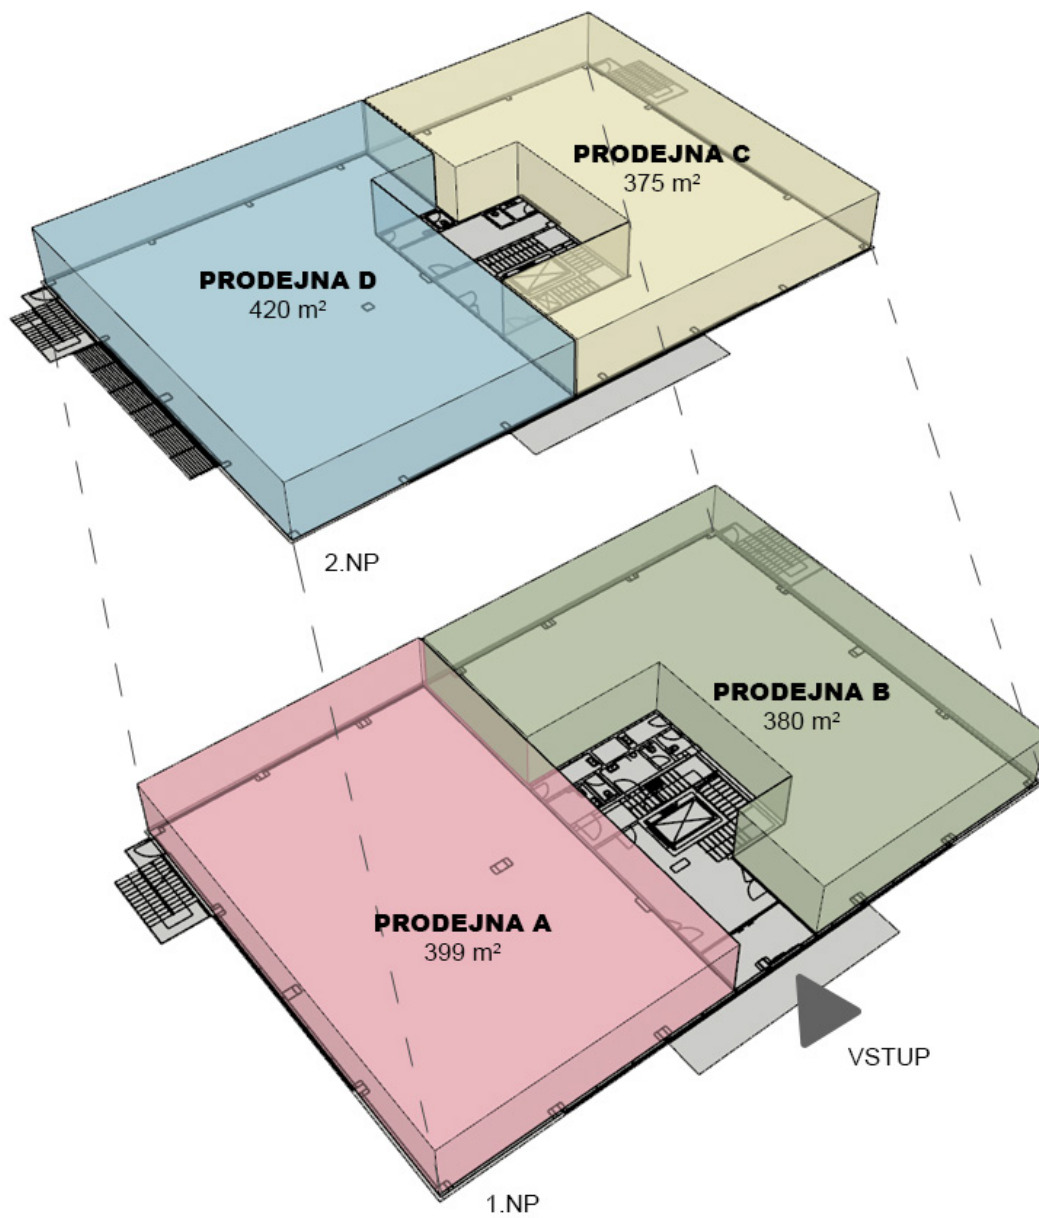

Dostupnosť autom z centra Trenčína 5 minút.
Výborná dostupnosť MHD - autobusy čísla 24, 25, 27 a 31.

V bezprostrednej blízkosti všetkých vypísaných prevádzok sa nachádza budova Living Box.

LIVING BOX, ako už aj názov napovedá, je budova určená na predaj nábytku a potrieb pre bývanie. V budove sú umiestnené 4 predajné jednotky na dvoch podlažiach. Každá z týchto predajných jednotiek má rozlohu na ploche približne 400 m² a výklady do troch strán. Tak aby mohli aktuálny aj budúci nájomcovia svoj ponúkaný sortiment čo najlepšie prezentovať zákazníkom, parkujúcim na hlavnom parkovisku alebo prechádzajú po hlavnej ceste okolo budovy.

Dizajn budovy je vymyslený tak, aby celá budova pôsobila elegantne, luxusne a pritom bola zachovaná elementárna jednoduchosť, jak v interiéri tak v exteriéri. Popri tom bola ešte plne funkčná.

Vonkajší plášť budovy je ladený do atracitovej a stredne šedej farby. Antracitové rámy okien sa nám prepisujú aj do interiéru, kde sú zladené s pohľadovým betónom na stĺpoch alebo aj s dlažbou v dekore betónu. Neutrálne sivé farby na stavebných prvkoch sa tak budú jednoducho ladiť s dizajnom prevádzok.