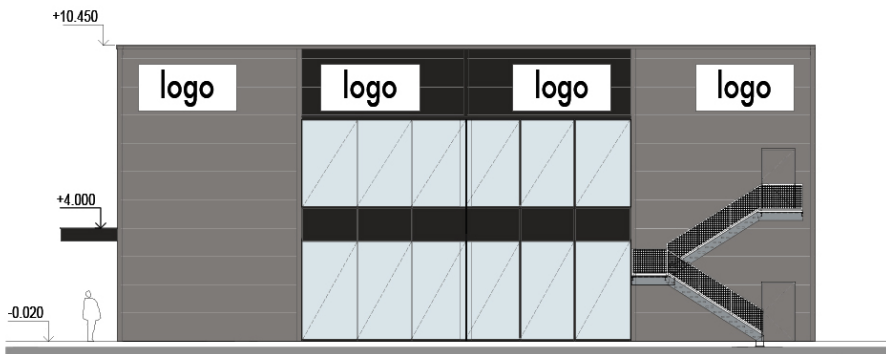

Bočné pohľady